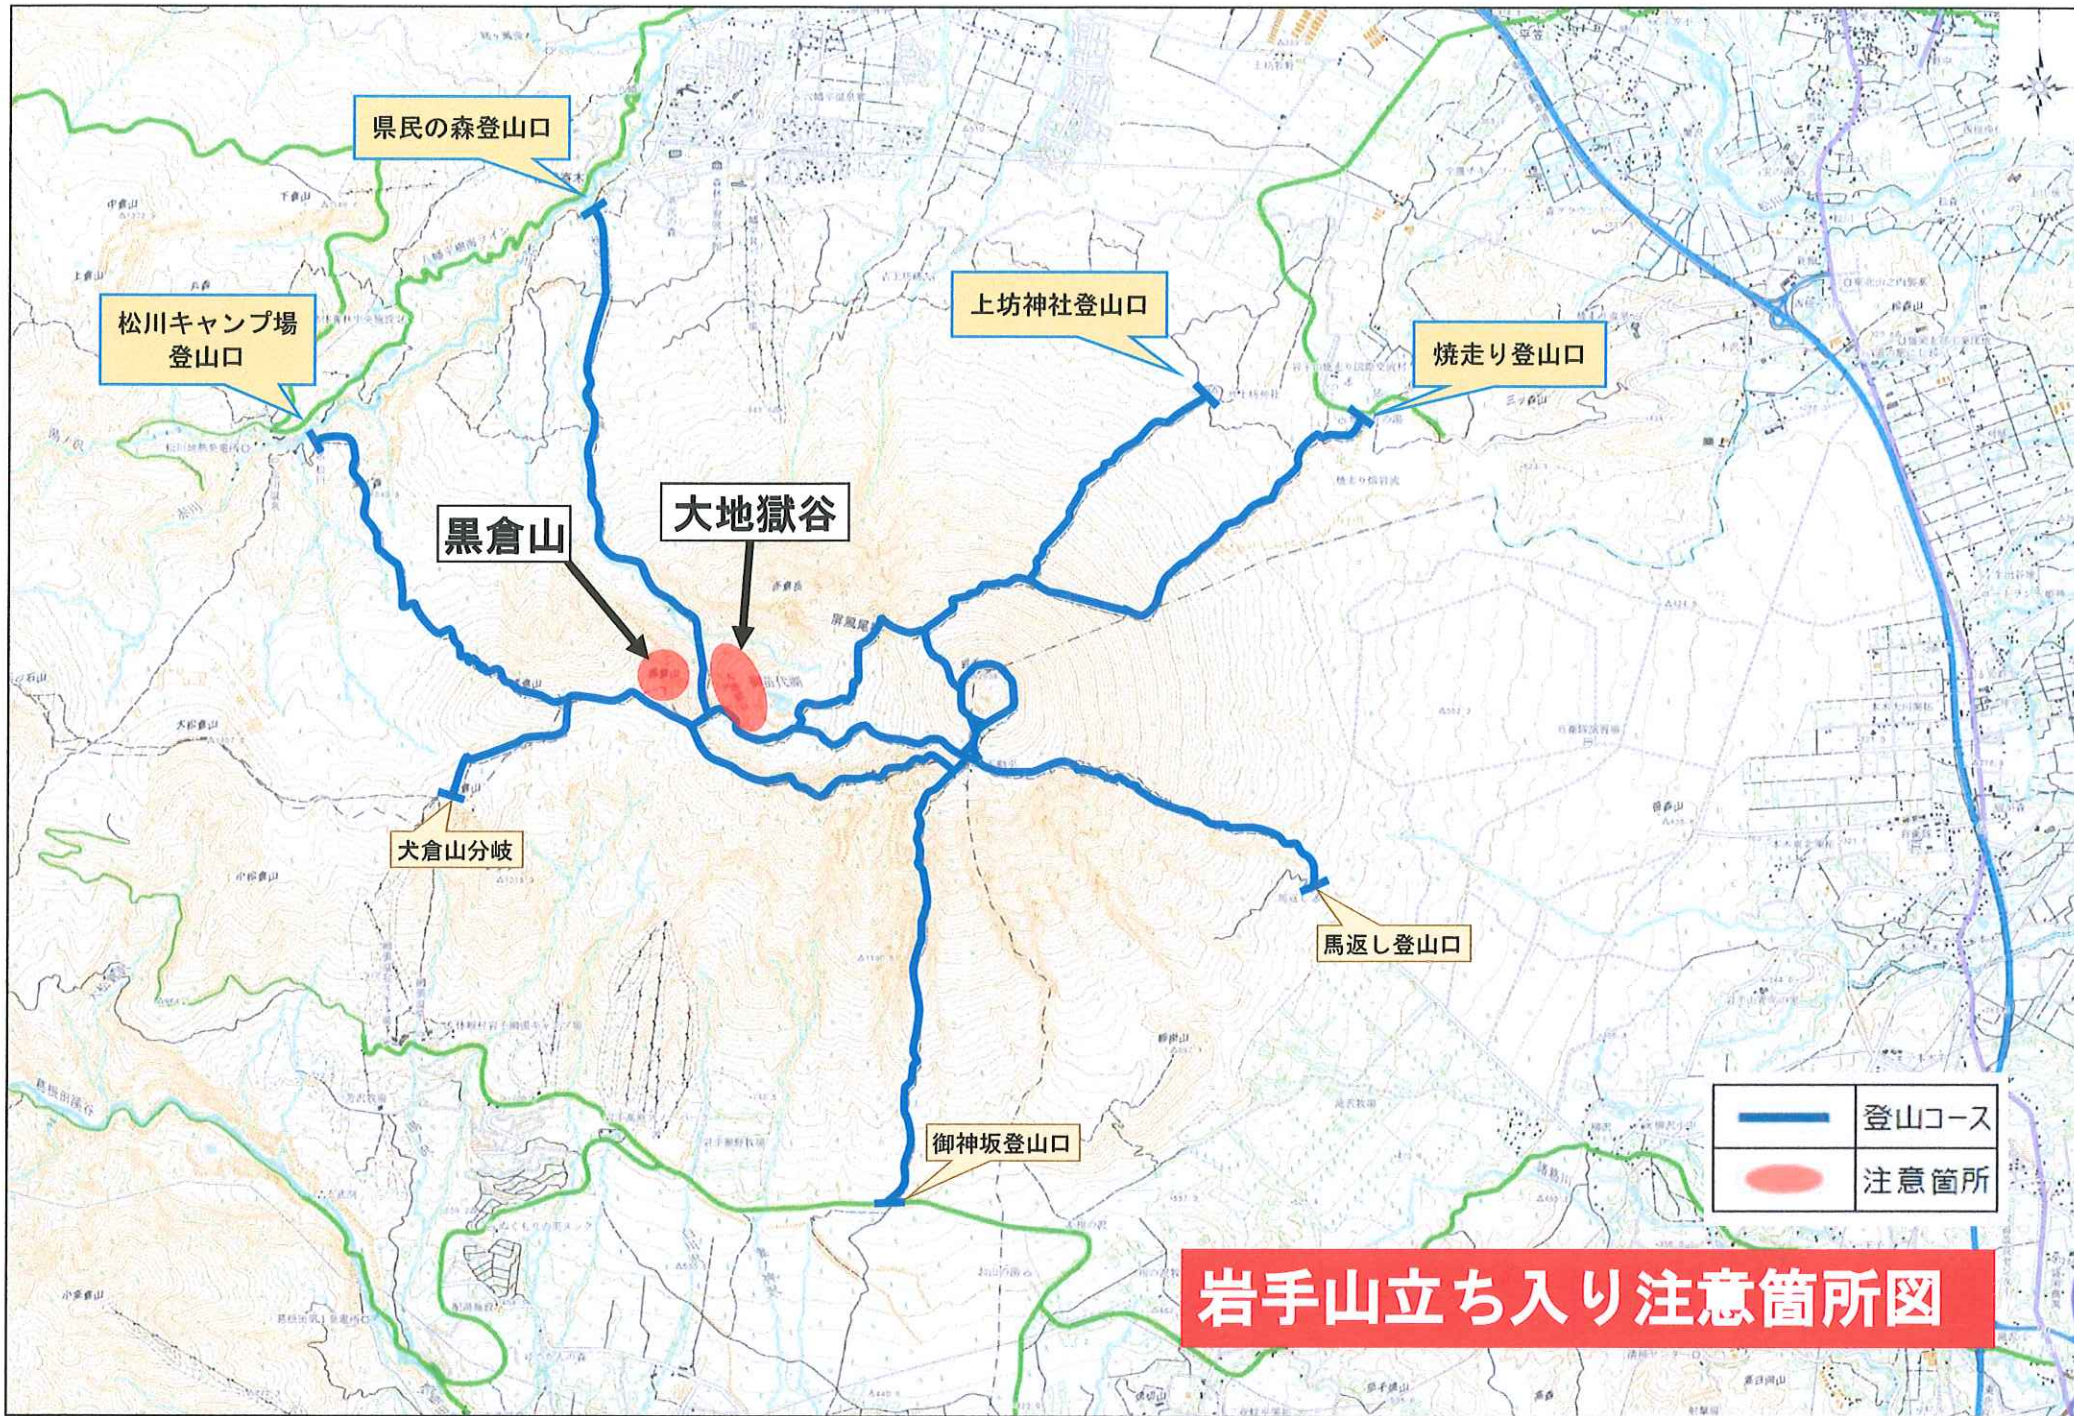

「岩手山」登山者の皆様へ

火山活動に注意!!

現在の岩手山の噴火警戒レベルは「1」
(活火山であることに留意)ですが、現在、
山体膨張を示す地殻変動が観測されています。
特に、黒倉山及び大地獄谷周辺では水蒸気噴火の危険がありますので、立ち入りを控えていただきますようお願いいたします。

また、気象台からの最新情報に留意し、
登山中に「噴気の急増」「振動」「異臭」など、
火山活動の変化・異常を感じた場合、速やかに下山してください。

【連絡先】

岩手県 復興防災部 防災課

電話 (019) 629-5156

岩手県 八幡平市 防災安全課

電話 (0195) 74-2111

※「火山の異常」に関する情報提供のご協力をお願いします。

いわてモバイルメールに登録
すれば、岩手山の火山情報
を受け取ることができます

岩手山立ち入り注意箇所図